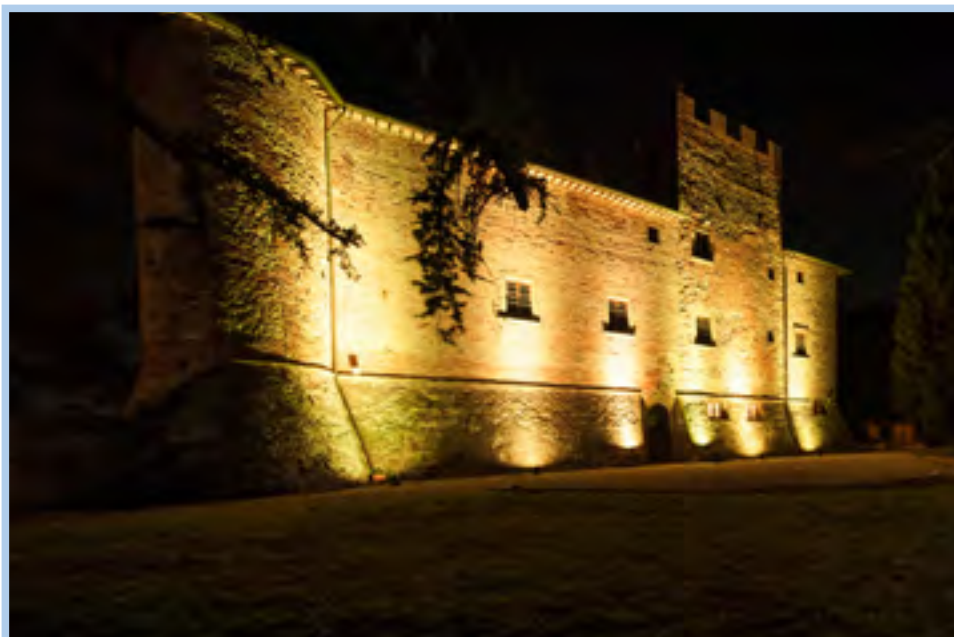

### Fari a batteria RGBWA

ideali per illuminazione di facciate, tensostrutture, alberi, dancefloor etc.

Con questi fari possiamo offrire un effetto scenografico che mira a valorizzare la facciata della vostra location oppure gli alberi e le siepi nel giardino. Gli stessi risultati sono garantiti all'interno di tensostrutture o l'area destinata al party. Il LED RGBWA permette di scegliere un colore fisso, cambiarlo in dissolvenza continua oppure, selezionando la funzione SOUND, il cambiamento avviene a tempo di musica. Abbinandoci una centralina di controllo è possibile modificare il tipo di colore ed i vari effetti di luce durante le varie fasi dell'evento.