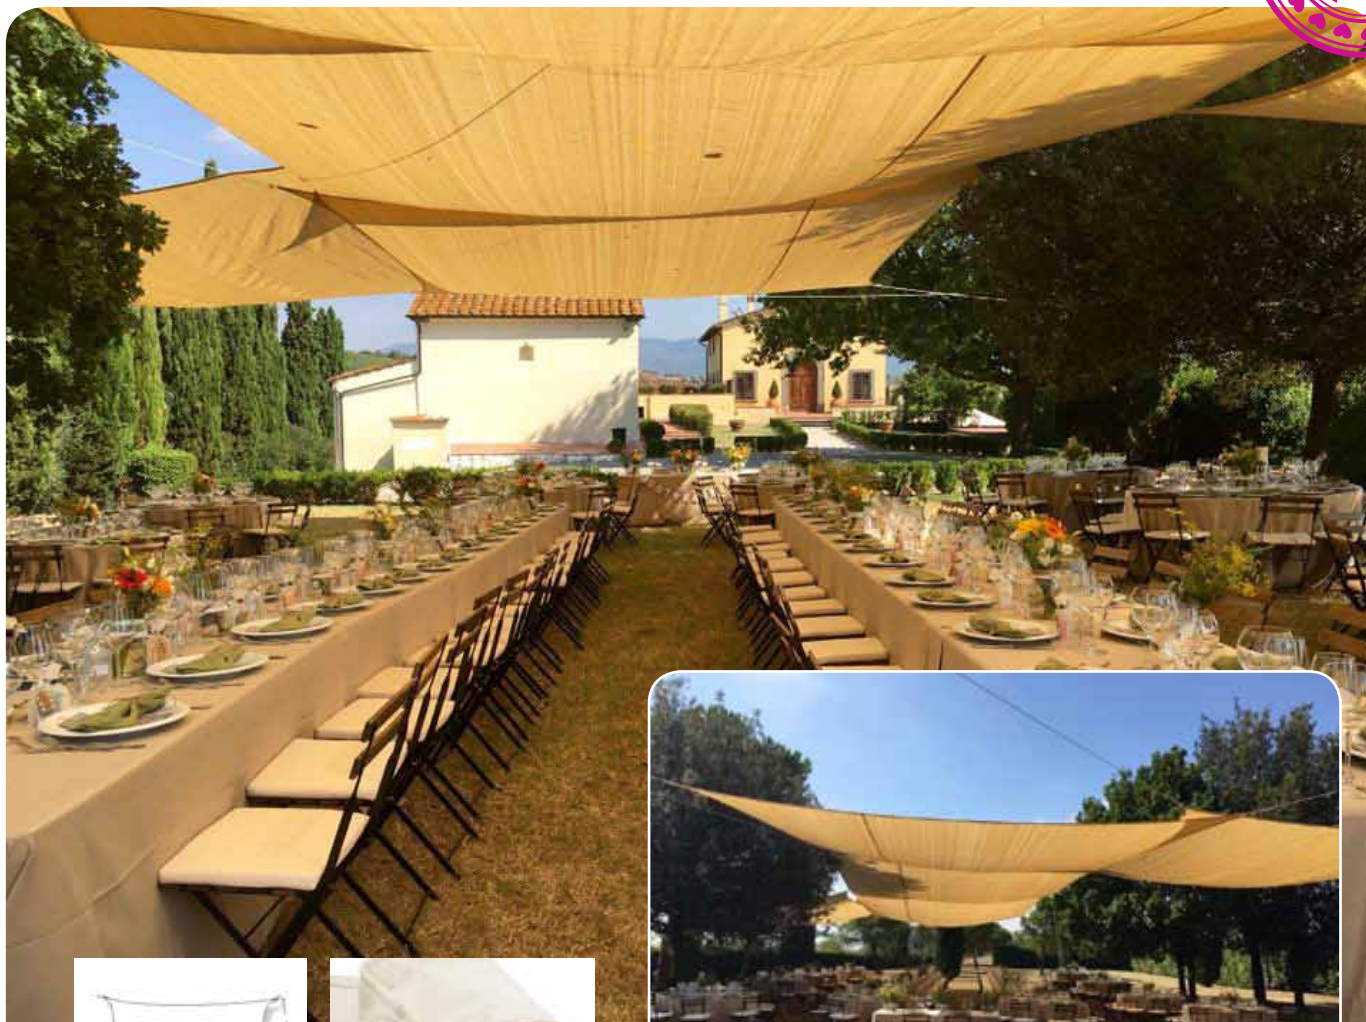

# VELE OMBREGGIANTI

Dim. 7x7 o 6x8 mt, in Polymer 185 gr./m<sup>2</sup> - colore ecrù

JUST MARRIED  
Always & Forever

wedding

**Descrizione** Ideali per copertura a protezione del sole, **NON idonee a copertura da acqua**. Fissaggio mediante tensionamento tramite corde nautiche su ganci esistenti o con ausilio di pali da noi forniti. Materiale traspirante, destinato a conservare il fresco quando fa caldo, blocca il 90% delle radiazioni UV nocivi, resistente alle intemperie, Tessuto Polymer 185 gr. x m<sup>2</sup>. Estremamente stabile, asciugatura rapida, resistente agli strappi, resistente al vento, antimuffa.